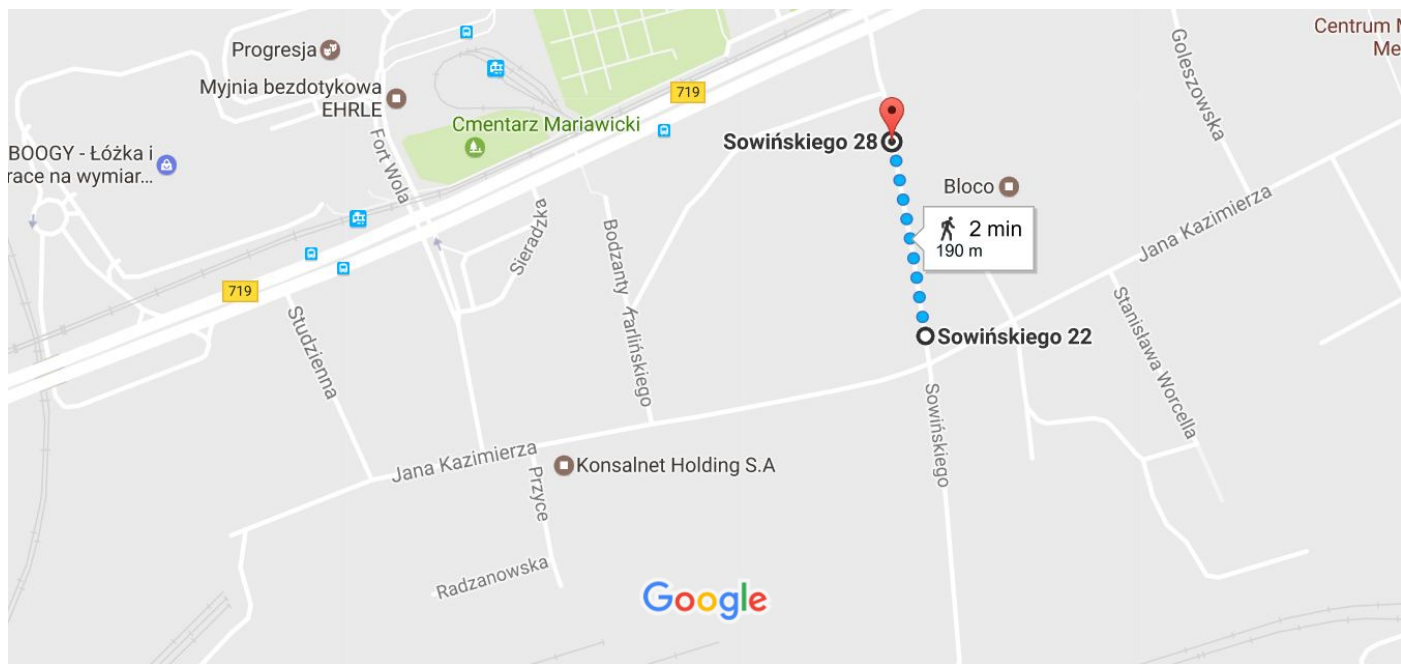

Sowińskiego 22, Warszawa do Sowińskiego 28, Warszawa Pieszo 190 m, 2 min

Dane mapy ©2017 Google 100 m

przez Sowińskiego

2 min

190 m