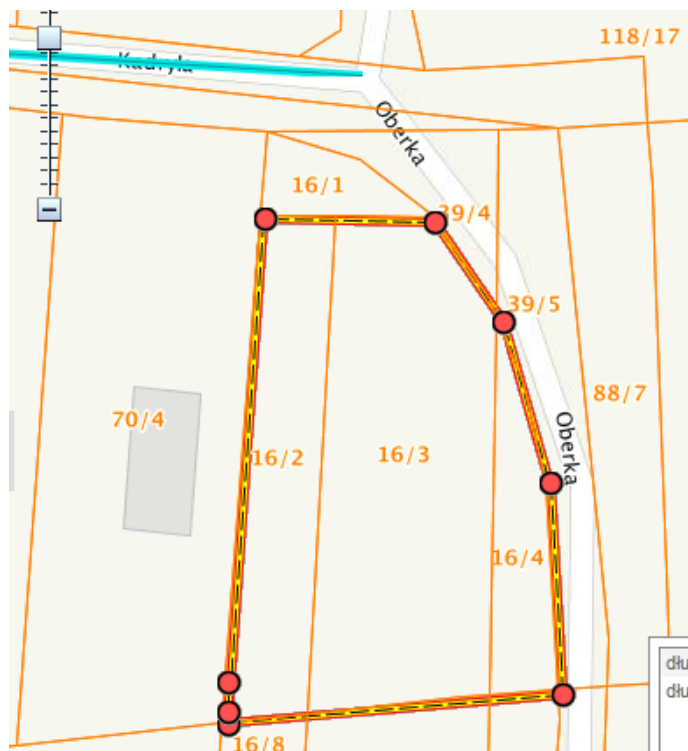

Budżet partycypacyjny – Warszawa 2018
Plac zabaw dla dzieci, młodzieży i dorosłych ze strefą sportową na Krasnowoli.

Lokalizacja

Źródło:

<http://www.mapa.um.warszawa.pl/mapaApp1/mapa?service=mapa&L=pl&X=7500167.694101559&Y=5778479.399227204&S=9&O=0&T=0&komunikat=off#>

Źródło:

<https://www.google.pl/maps/place/Kadryla,+Warszawa/@52.140191,21.0019397,116m/data=!3m1!1e3!4m5!3m4!1s0x4719325cb06b3621:0x3a3bef3f2c791b20!8m2!3d52.140442!4d20.999092>