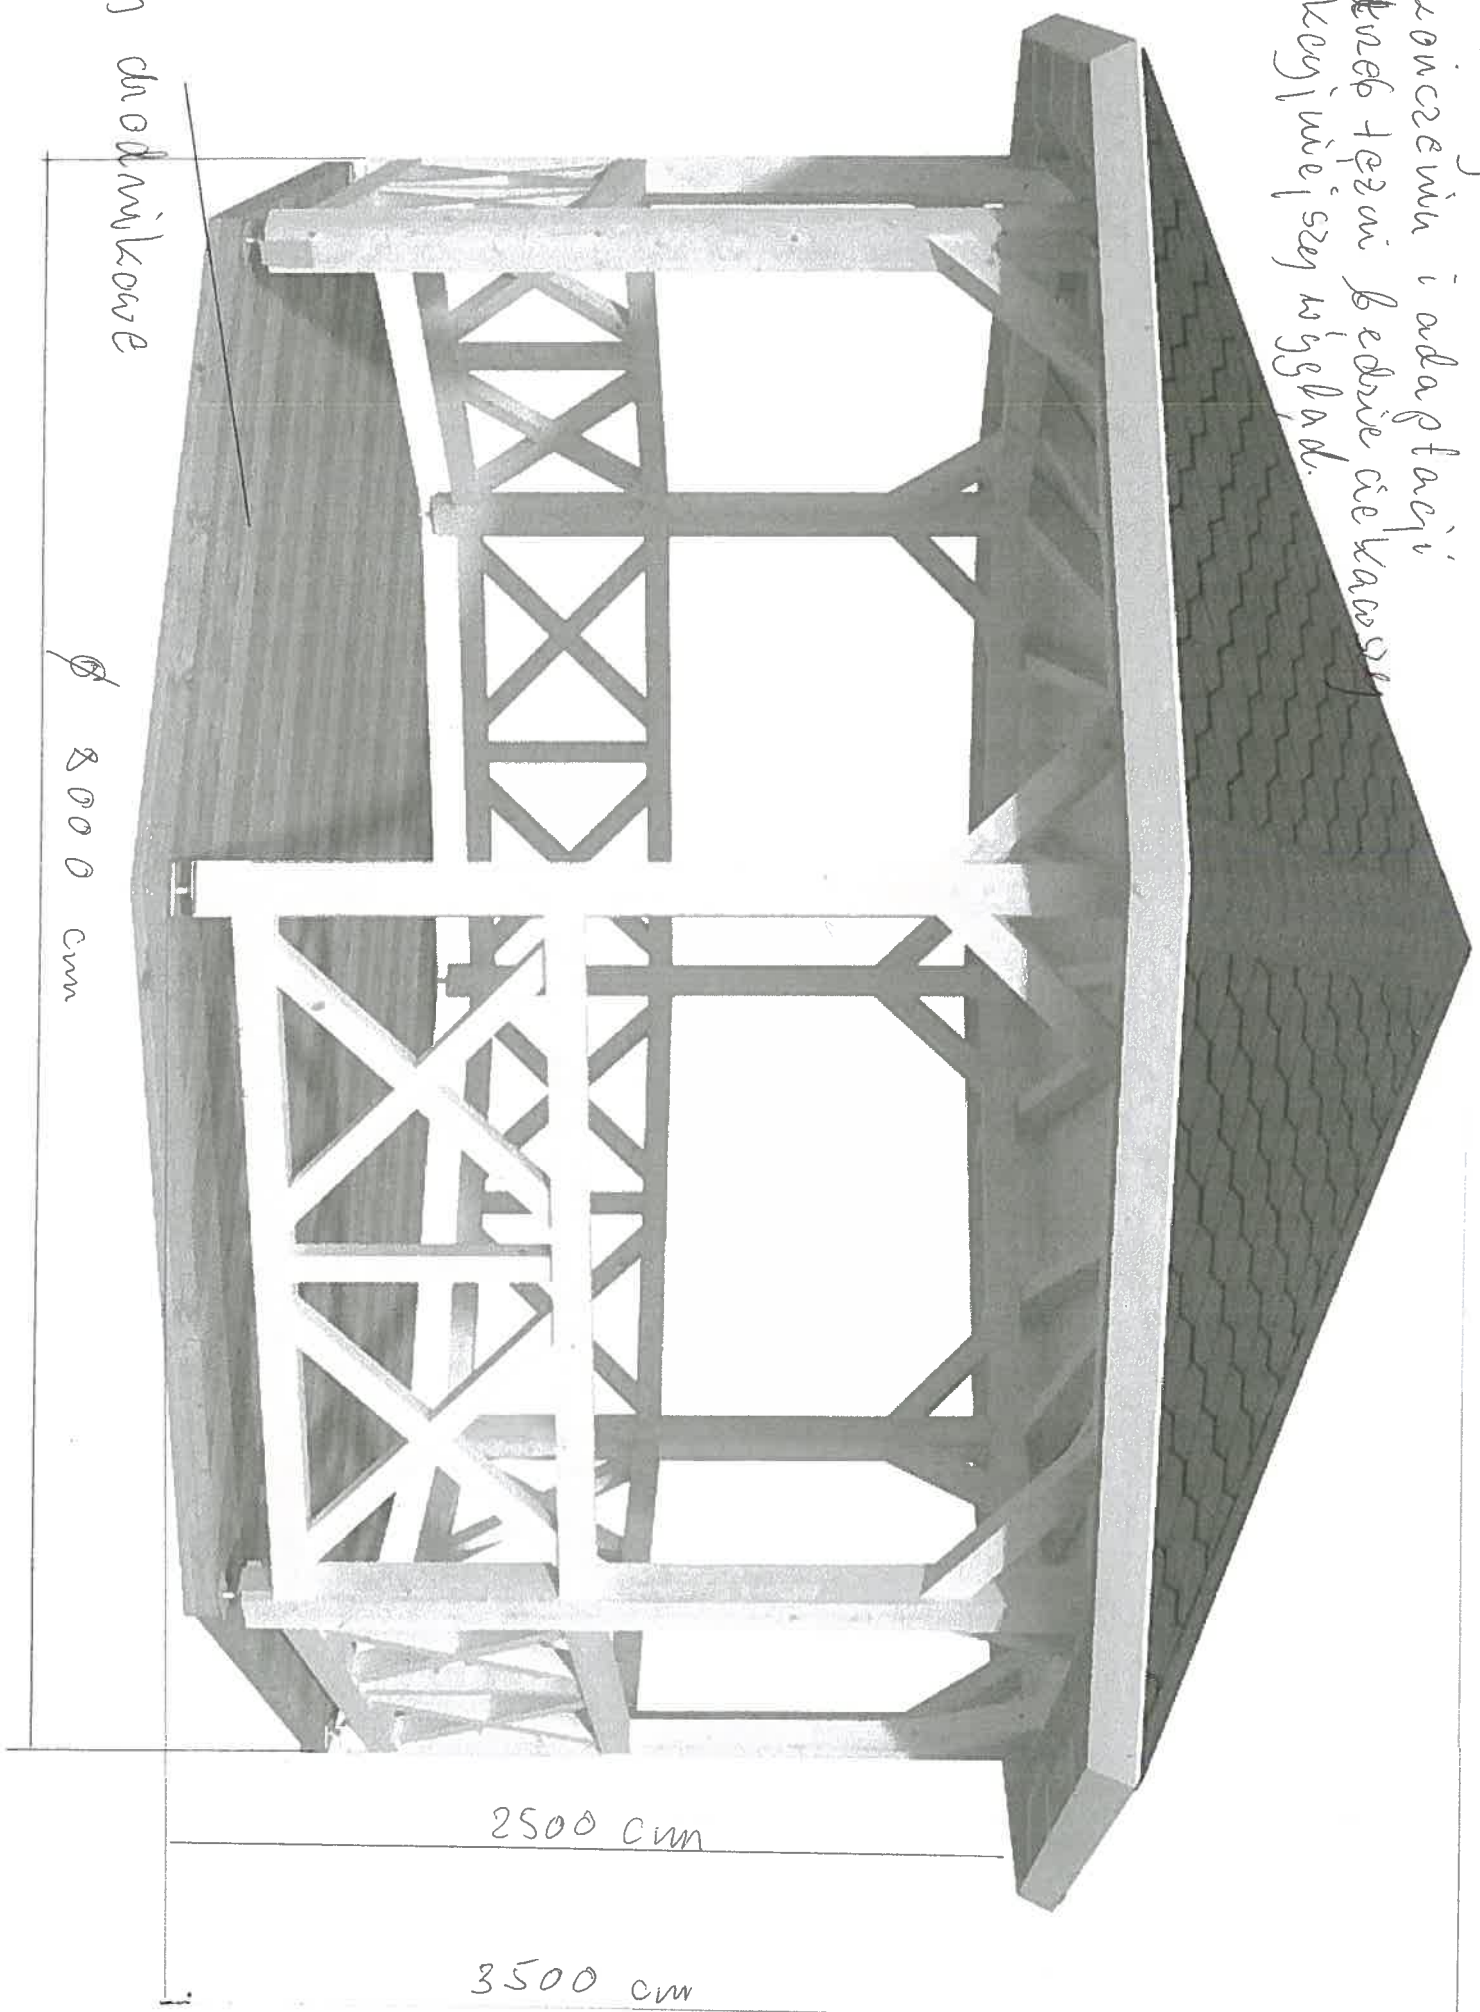

rod starożytny wzór.
Pomysłowa i oryginalna
dostępna przez siebie i własny
i atrakcyjny i szybką.

Płyty drewniane

∅ 8000 cm

2500 cm

3500 cm