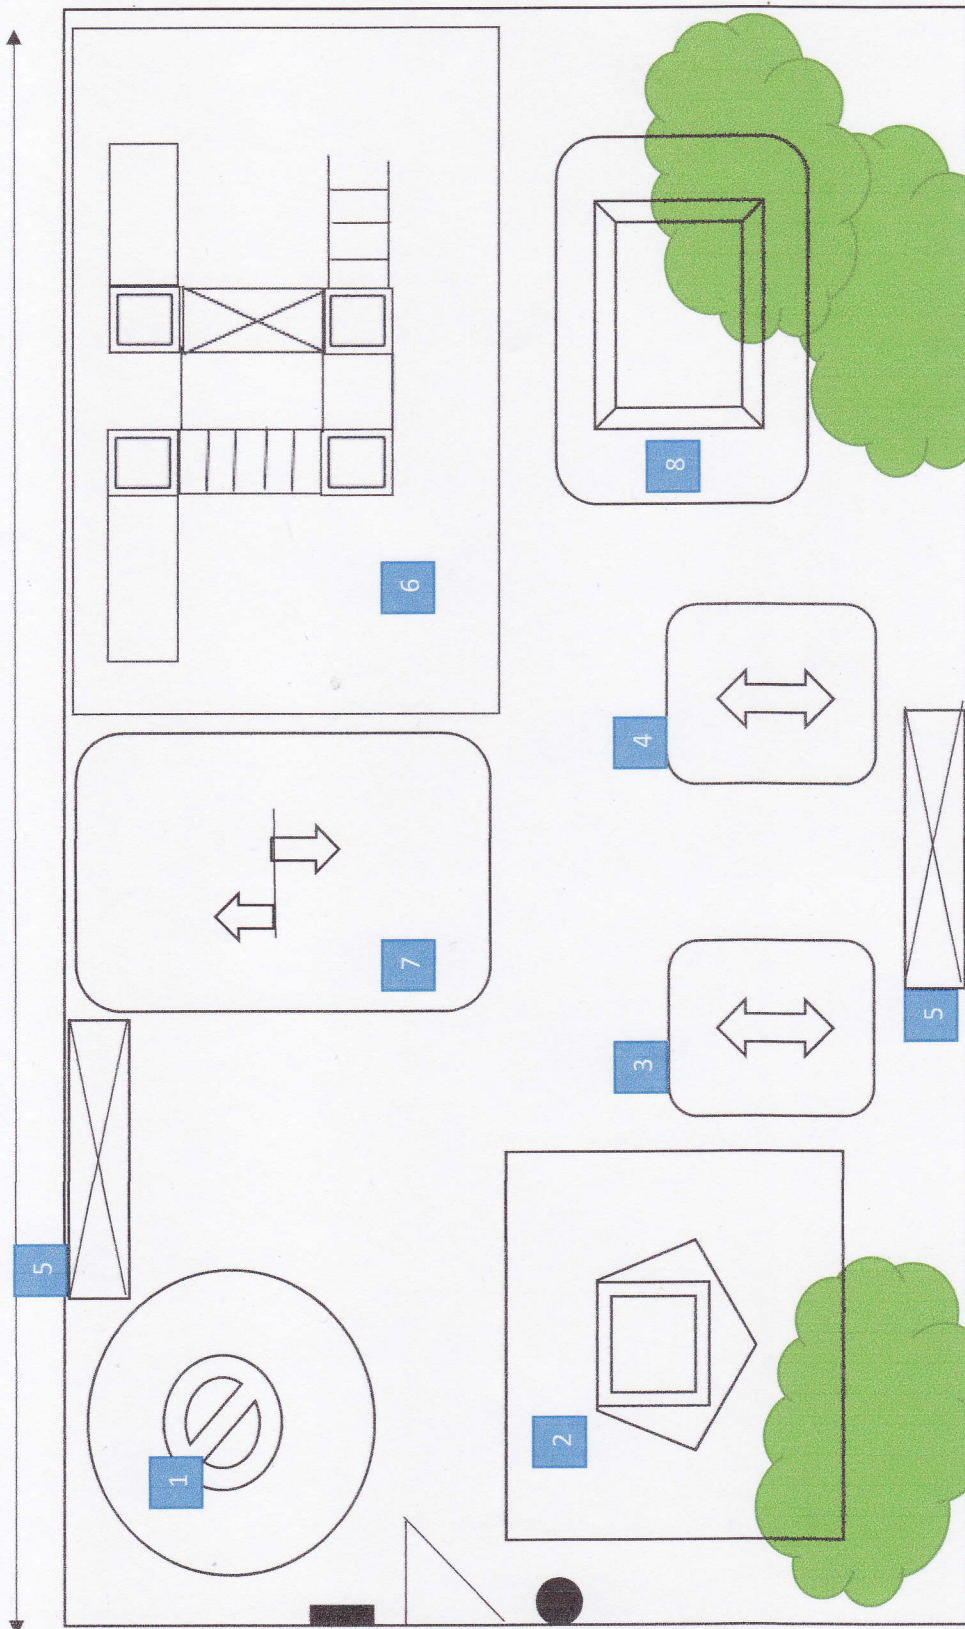

26m

22m

- 1. Karuzela Trzmiel
- 2. Domek na plac zabaw - Elipso 6
- 3. Huśtawka sprężynowa Konik
- 4. Huśtawka sprężynowa Karetka
- 5. Ławka
- 6. Zestaw rekreacyjny Twierdza dwie Baszty wzór zamkowy
- 7. Huśtawka wahadłowa waga AA
- 8. Piaskownica Malwinka

● - kosz na śmieci      ● - drzewa

▬ - Regulamin placu zabaw