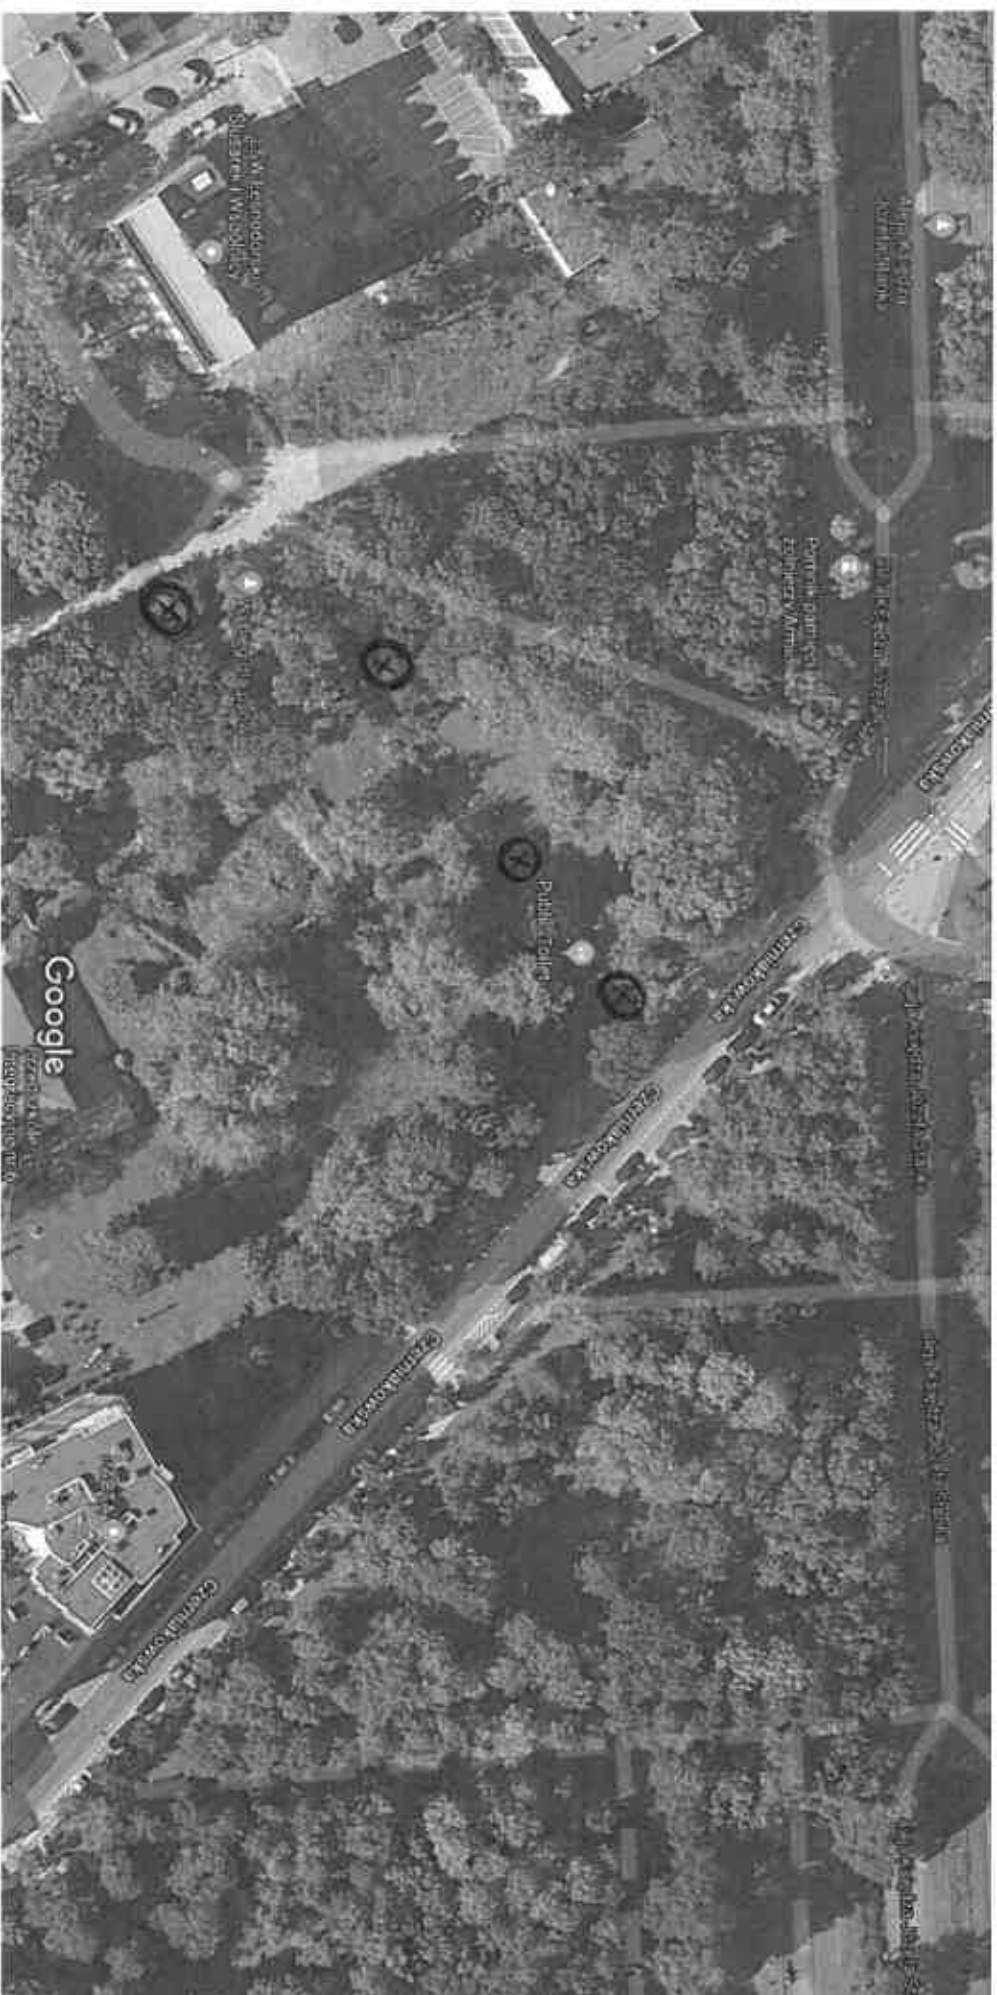

Google Projekt lokalizacji latarni wzdłuż ogrodzenia wybiegu dla psów i przy toalecie publicznej

Zdjęcia ©2020 CNES / Airbus, MGCP Aero, Maxar Technologies, Data mapy ©2020 Google 20 m

⊗ - Проложить локализацию чотырех латанн