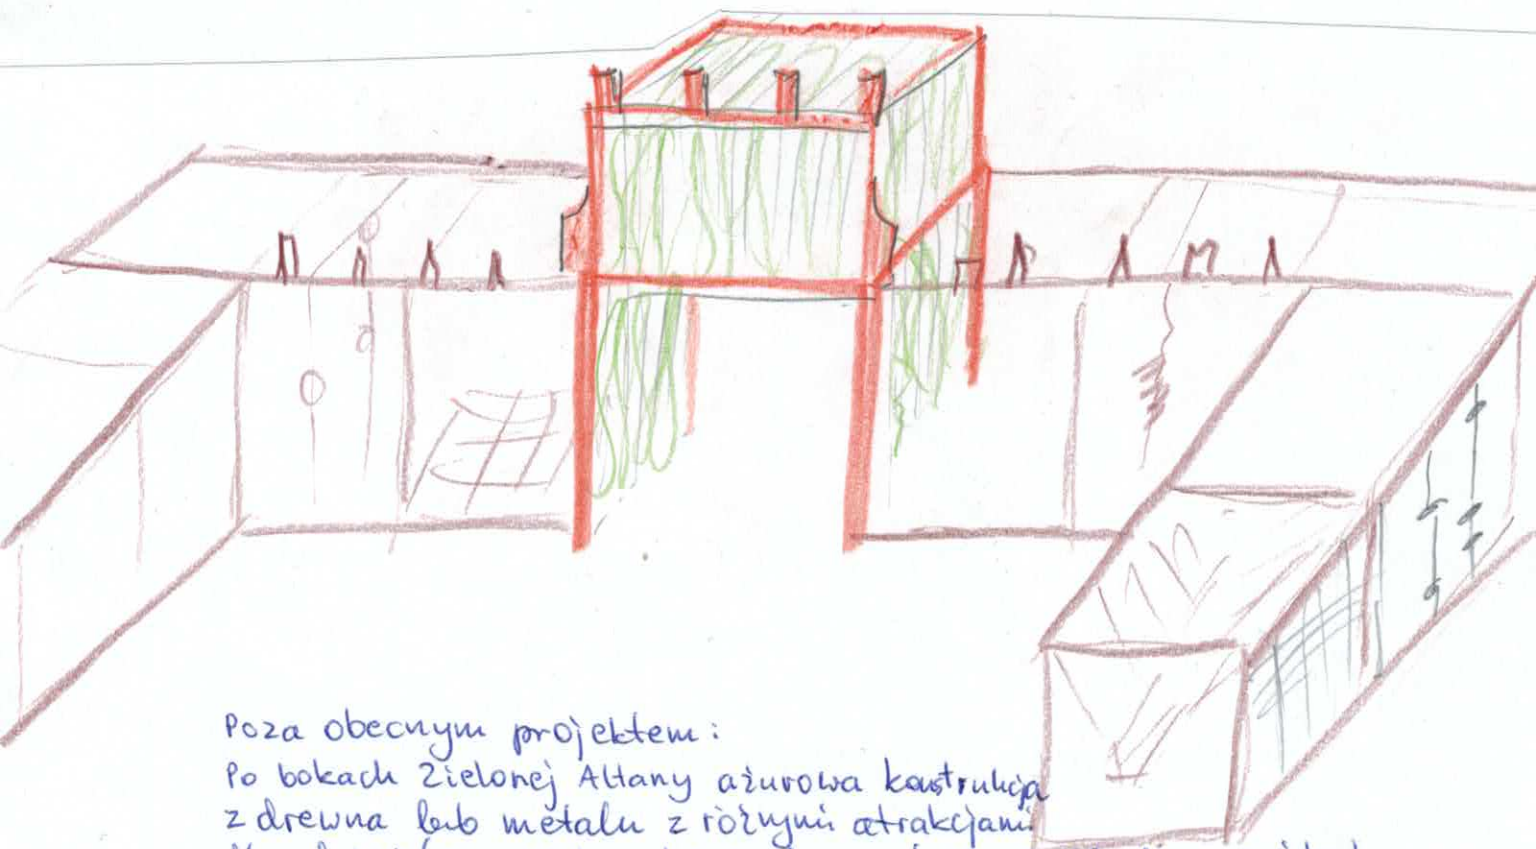

Jedna z propozycji - koncepcja konstrukcji  
ogrodowej placu zabaw / „Klub Dobro Wileńskich”  
„Zielona Altana” - Pałac w Wilanowie  
pergola drewniana zarośnięta pnączem

Poza obecnym projektem:  
Po bokach Zielonej Altany ażurowa konstrukcja  
z drewna lub metalu z różnymi atrakcjami  
dla dzieci (liny wspinaczkowe, równoważnie, siatki linowe itp.)