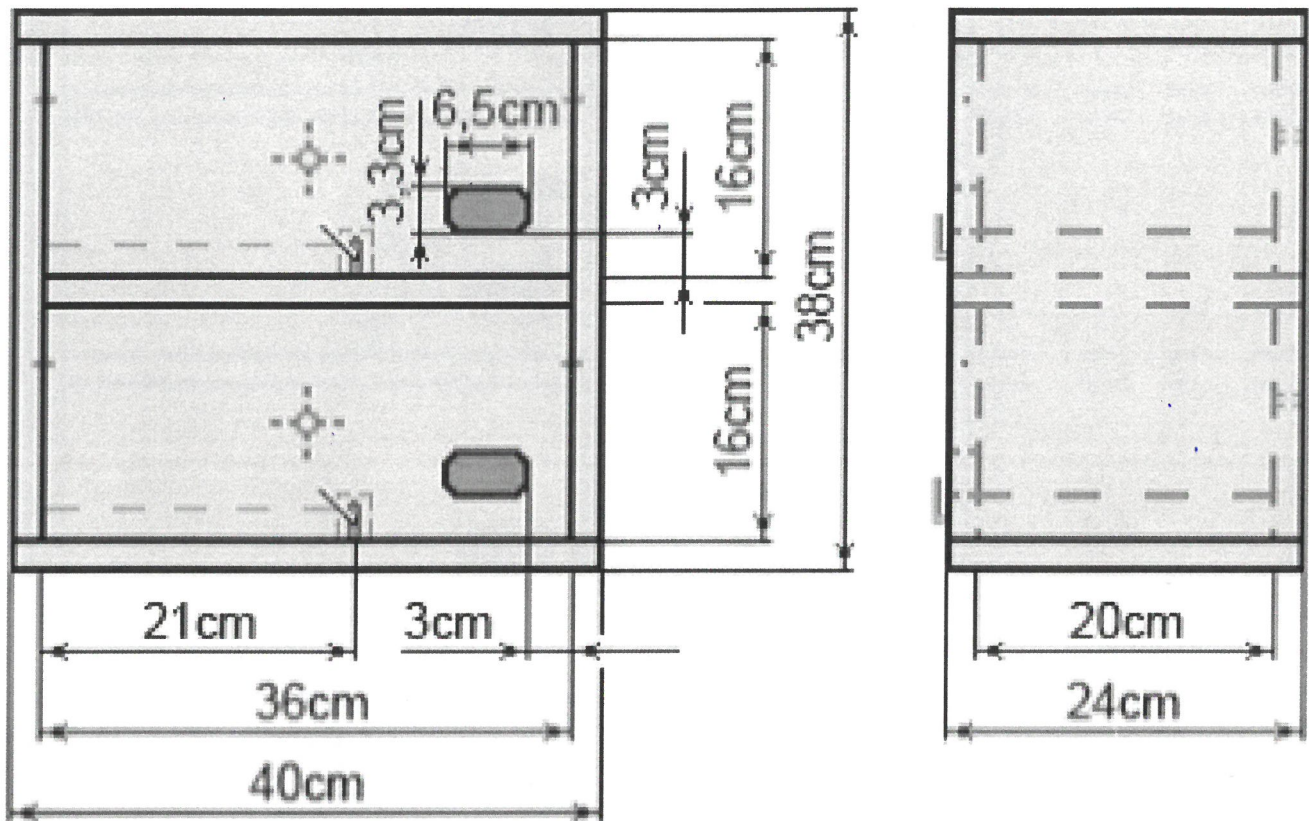

Wymiary segmentu - budki zamknięte

Budki otwarte (widok otworów montażowych i poprzeczek gniazd)

Załącznik projektu Budżetu Obywatelskiego 2023:
Budki dla jerzyków na placówkach publicznych
Segment 2-budkowy *kolor szary*