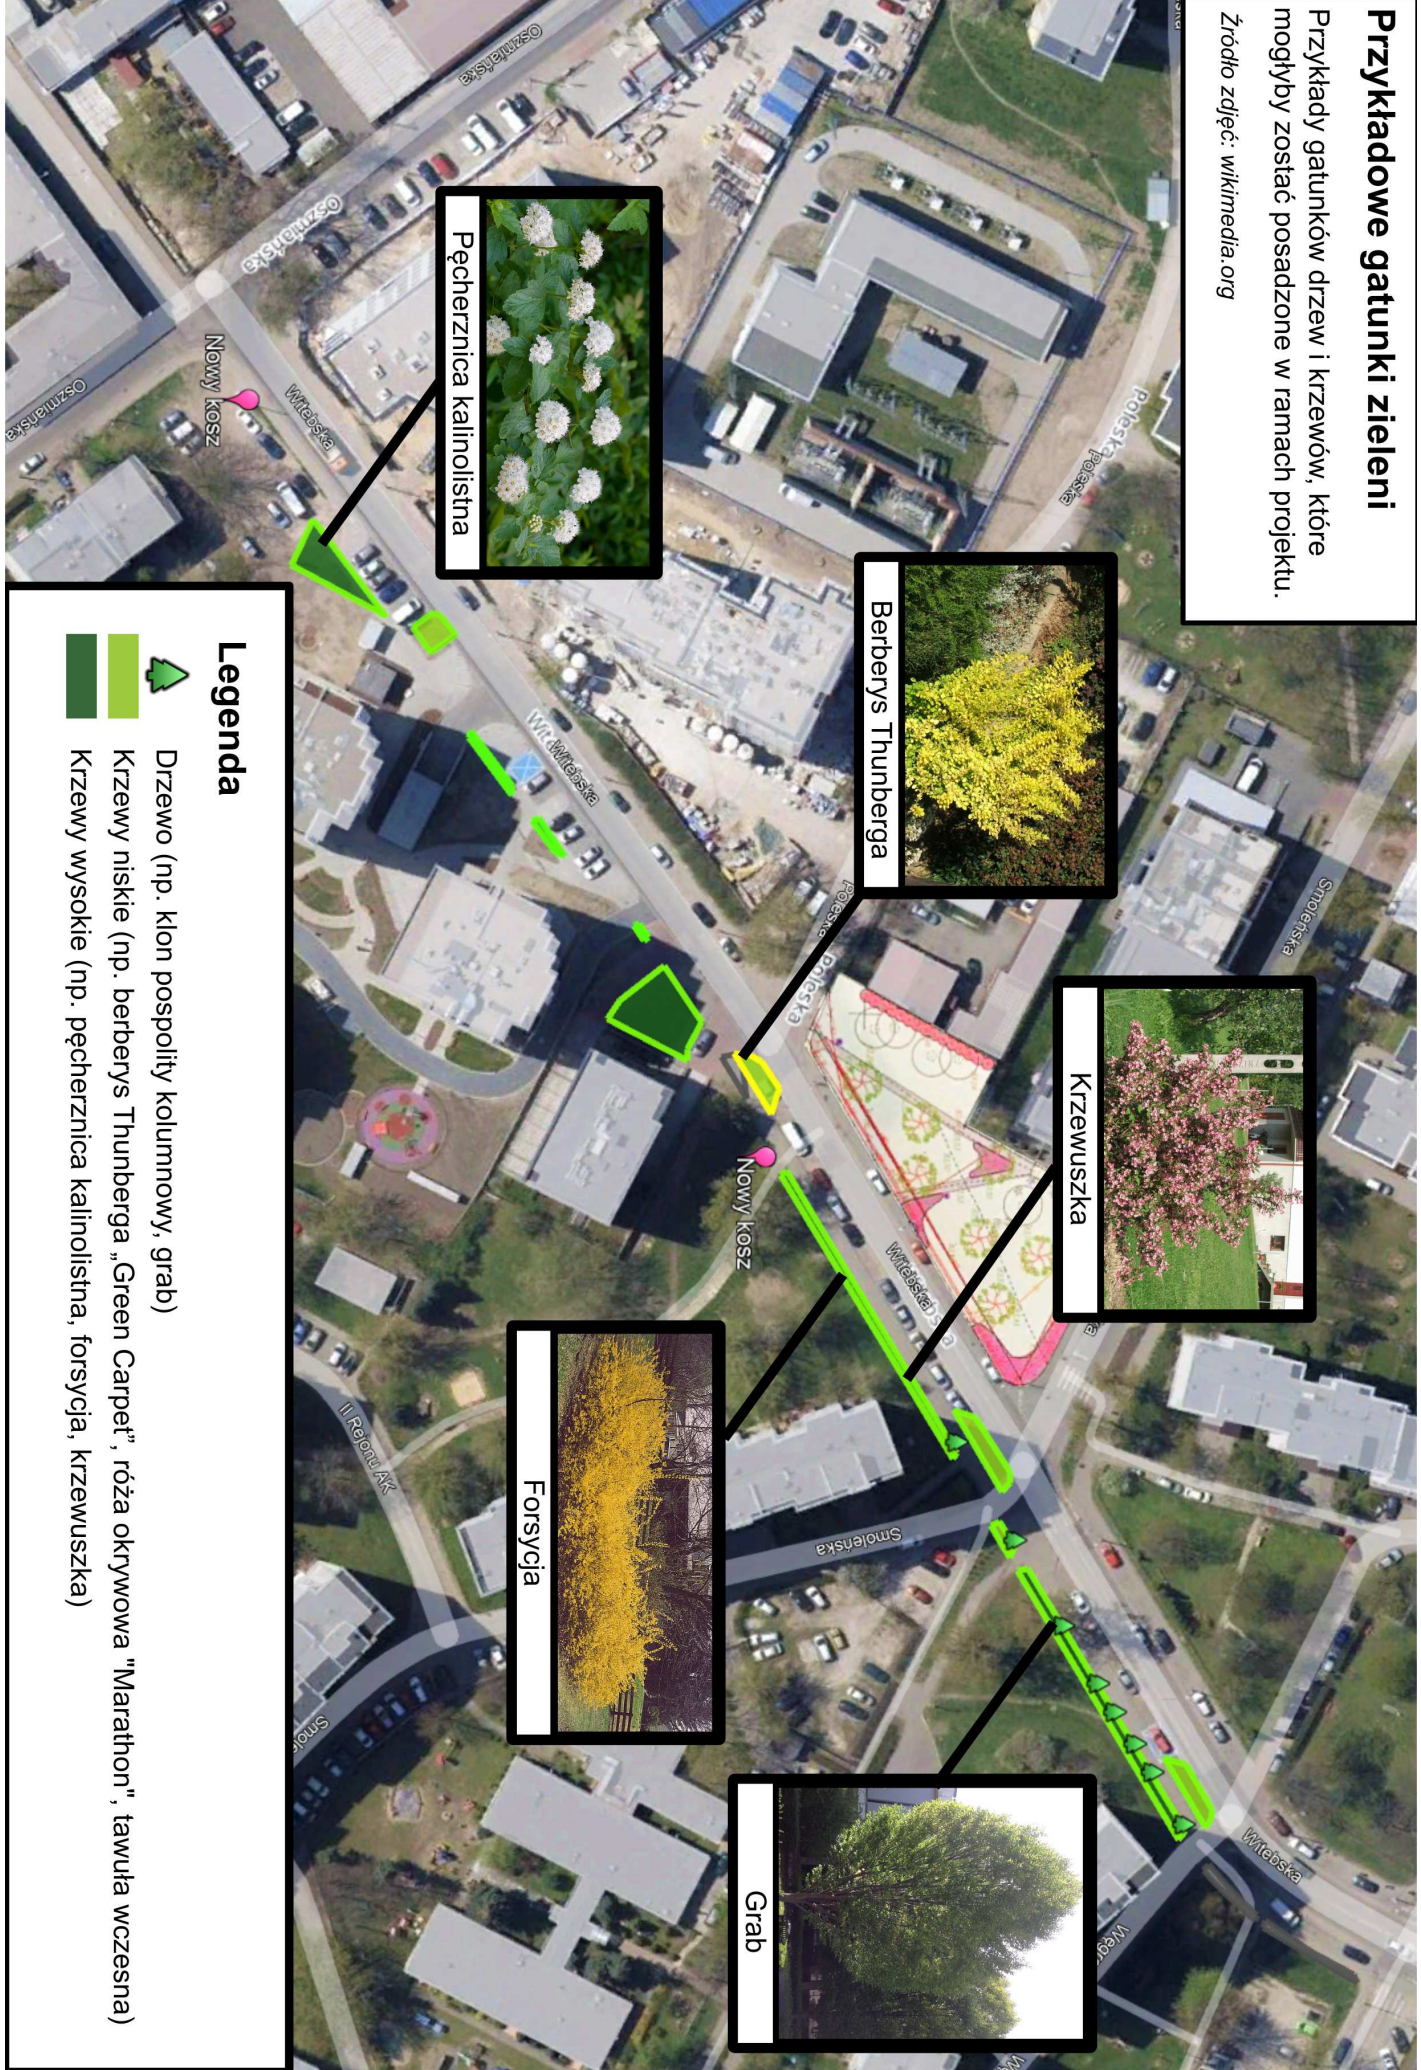

Przykładowe gatunki zieleni

Przykłady gatunków drzew i krzewów, które mogłyby zostać posadzone w ramach projektu.

Źródło zdjęć: wikimedia.org

Pęcherznica kaliniolistna

Berberys Thunberga

Krzewuszcza

Forsycja

Grab

Legenda

-  Drzewo (np. klon pospolity kolumnowy, grab)
-  Krzewy niskie (np. berberys Thunberga „Green Carpet”, róża okrywowa „Marathon”, tawuła wczesna)
-  Krzewy wysokie (np. pęcherznica kaliniolistna, forsycja, krzewuszcza)